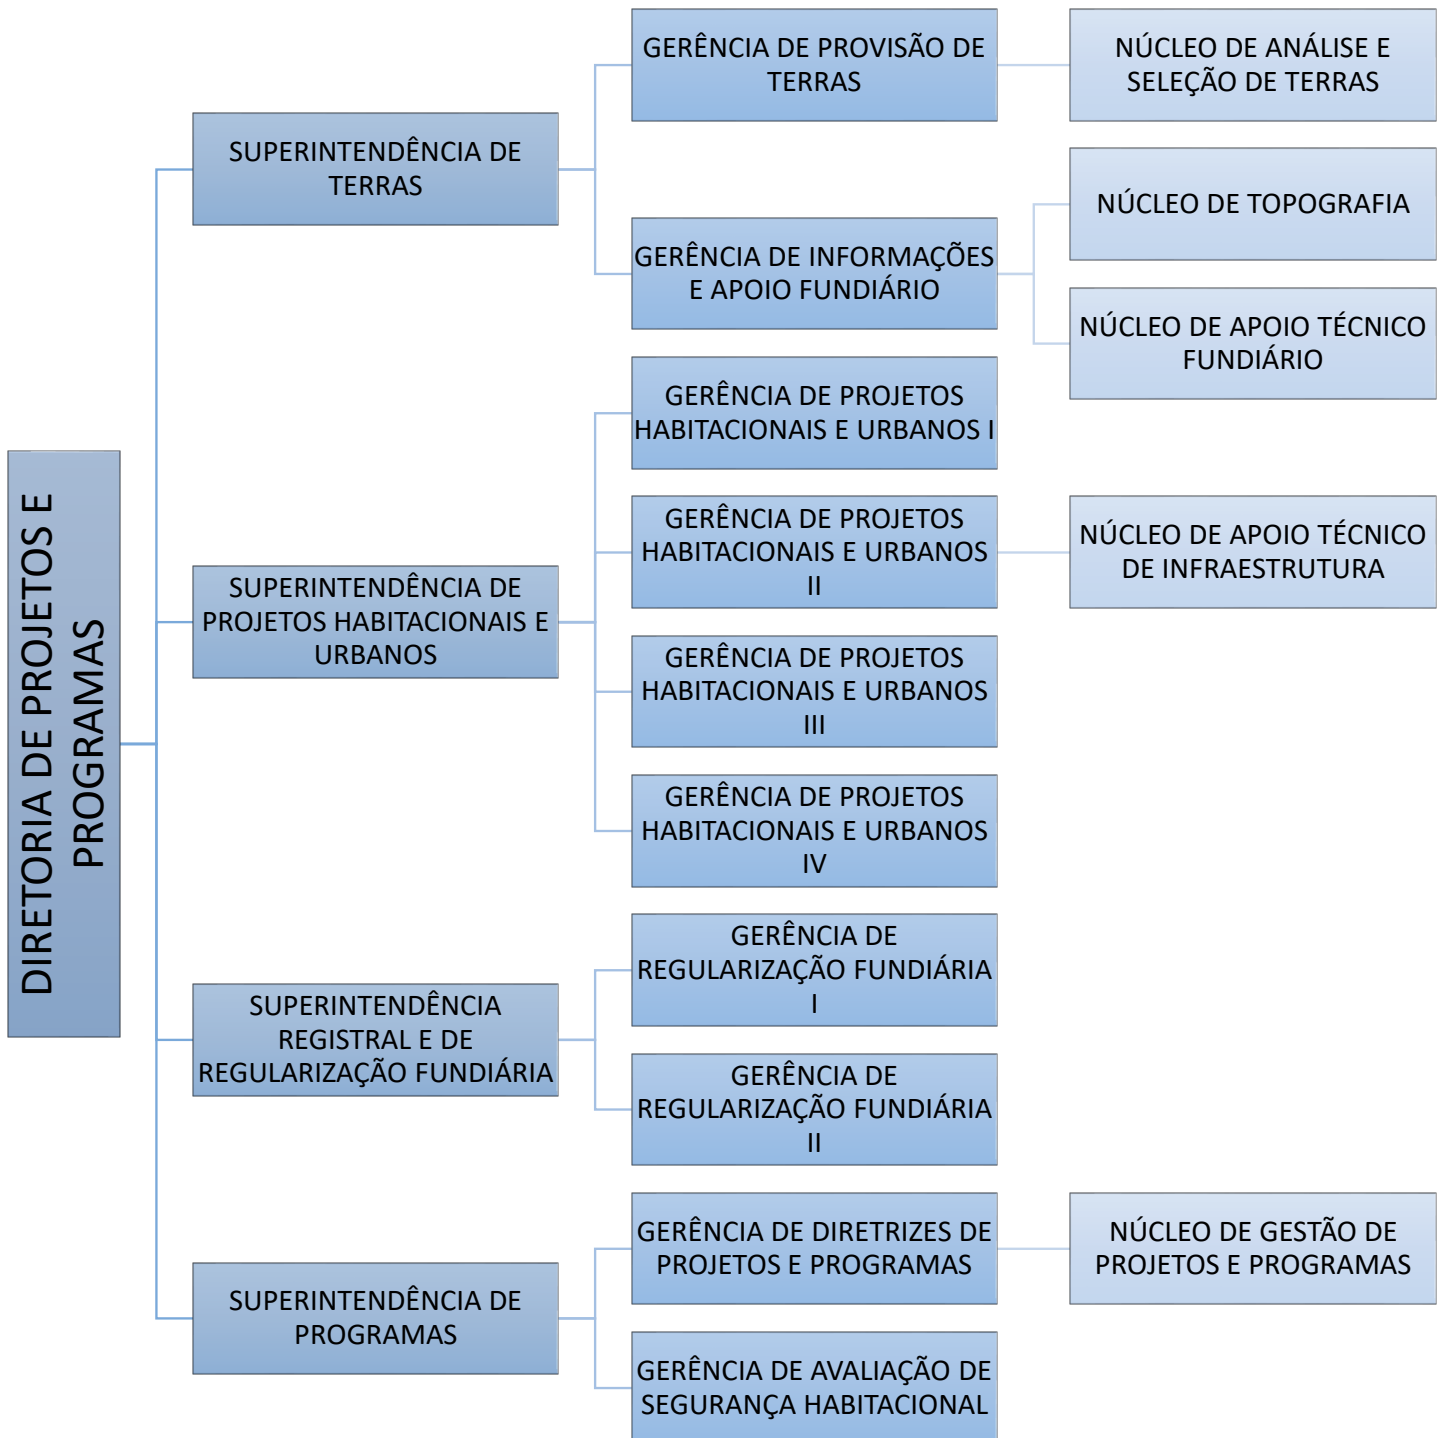

ORGANOGRAMA

DIRETORIA DE ENGENHARIA E OBRAS