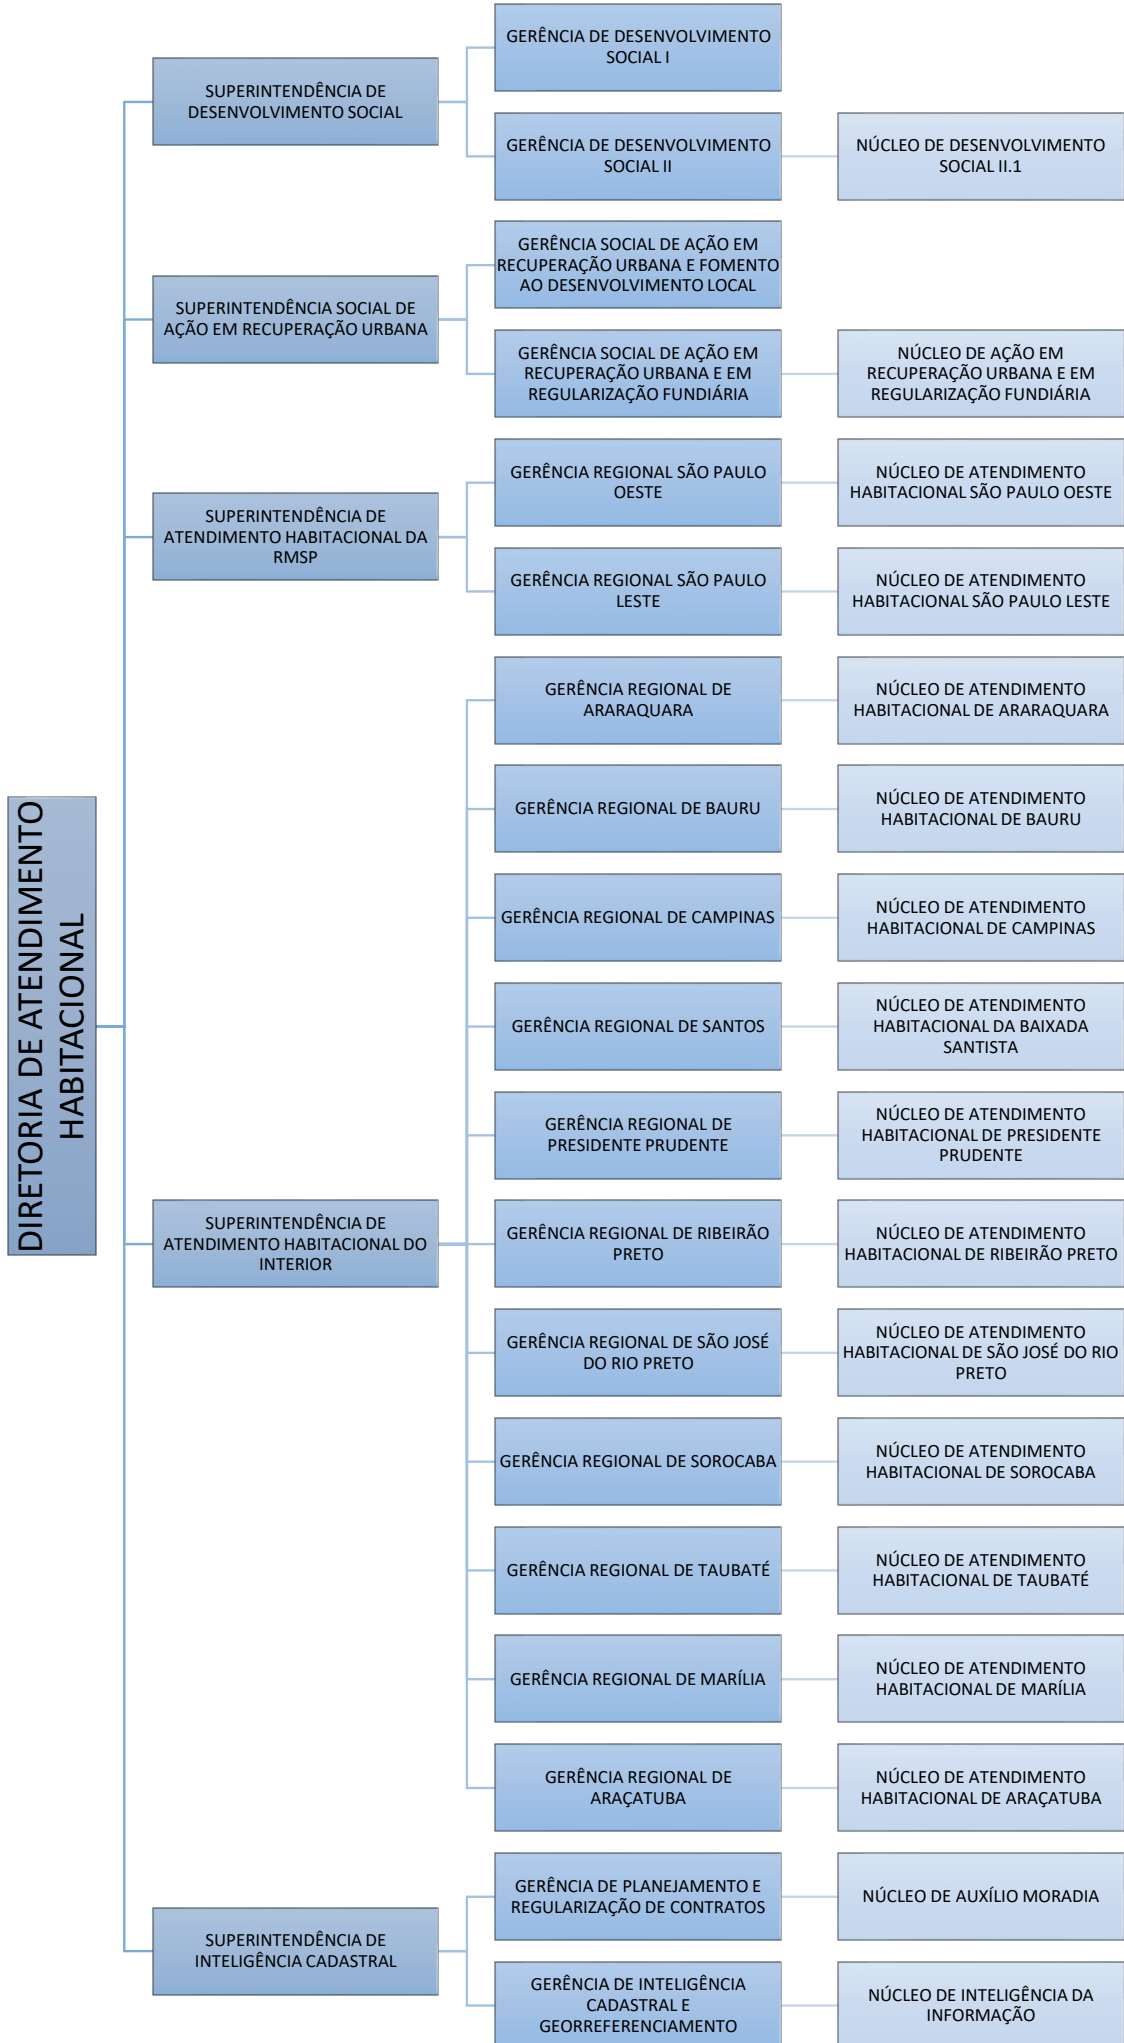

ORGANOGRAMA

DIRETORIA DE ENGENHARIA E OBRAS